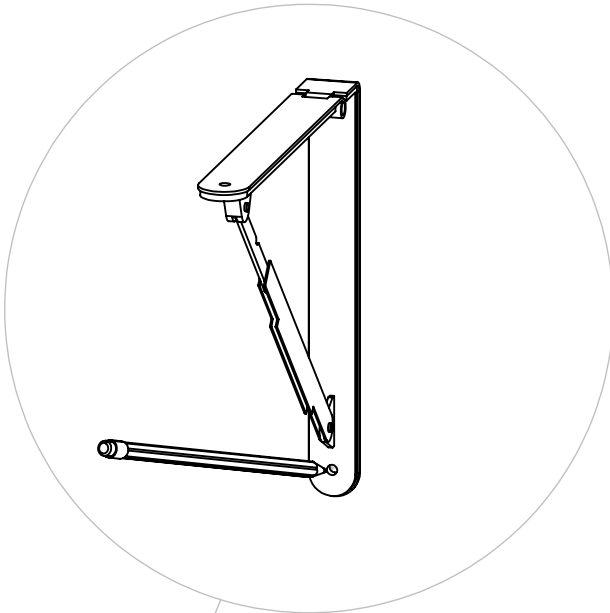

Montageanleitung für Tablar mit Konsolen

REB-REC-KOS-10000

1

Konsole

1400 Maß A=210mm

1401 Maß A=320mm

1402 Maß A=430mm

716
4,5 x 25

1

Konsole

Befestigungsmaterial ist entsprechend der Wandbeschaffenheit zu wählen!

2

1

716
4,5 x 25