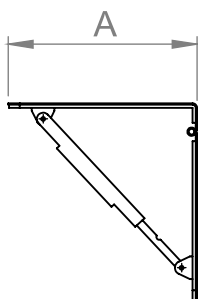

Montageanleitung für Tablar mit Konsolen

REB-REC-KOS-10000

1

Konsole

1400 Maß A=210mm

1401 Maß A=320mm

1402 Maß A=430mm

716
4,5 x 25

1

Konsole

Befestigungsmaterial ist entsprechend der Wandbeschaffenheit zu wählen!

2

1

716
4,5 x 25