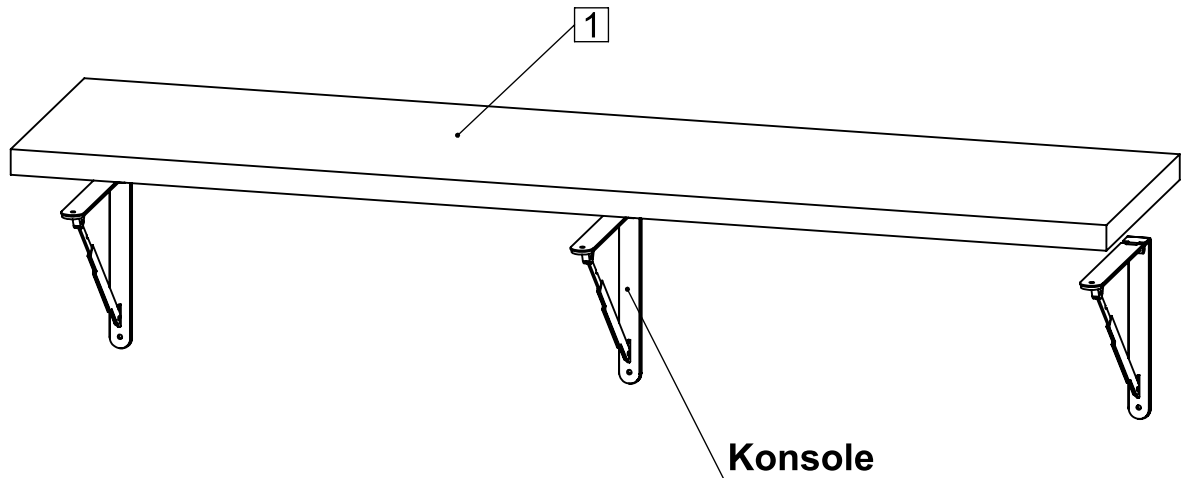

Montageanleitung für Tablar mit Konsolen

REB-REC-KOS-10000

1

Konsole

1400 Maß A=210mm

1401 Maß A=320mm

1402 Maß A=430mm

716
4,5 x 25

1

Konsole

Befestigungsmaterial ist entsprechend der Wandbeschaffenheit zu wählen!

2

1

716
4,5 x 25