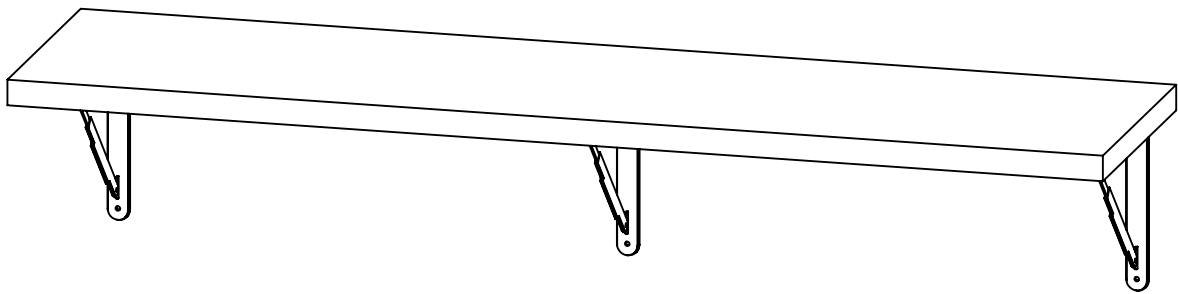

Montageanleitung für Tablar mit Konsolen

REB-REC-KOS-10000

1

Konsole

1400 Maß A=210mm

1401 Maß A=320mm

1402 Maß A=430mm

716
4,5 x 25

1

Konsole

Befestigungsmaterial ist entsprechend der Wandbeschaffenheit zu wählen!

2

1

716
4,5 x 25