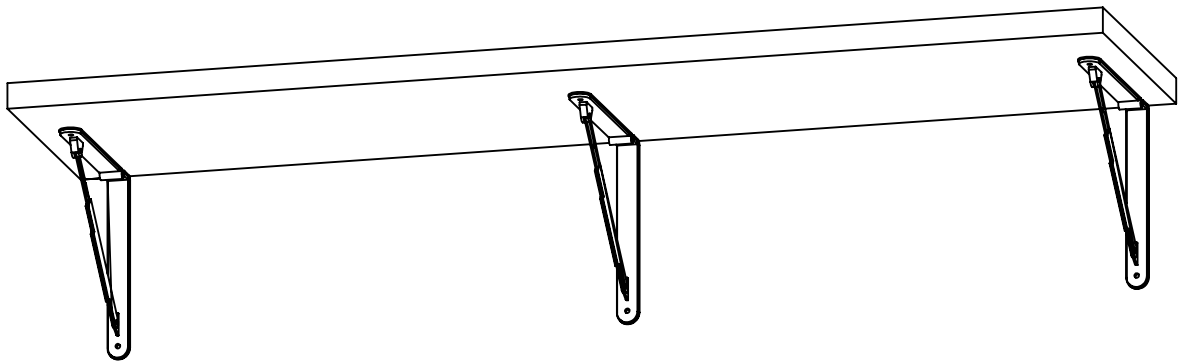

Montageanleitung für Tablar mit Konsolen

REB-REC-KOS-10000

1

Konsole

1400 Maß A=210mm

1401 Maß A=320mm

1402 Maß A=430mm

716
4,5 x 25

1

Konsole

Befestigungsmaterial ist entsprechend der Wandbeschaffenheit zu wählen!

2

1

716
4,5 x 25