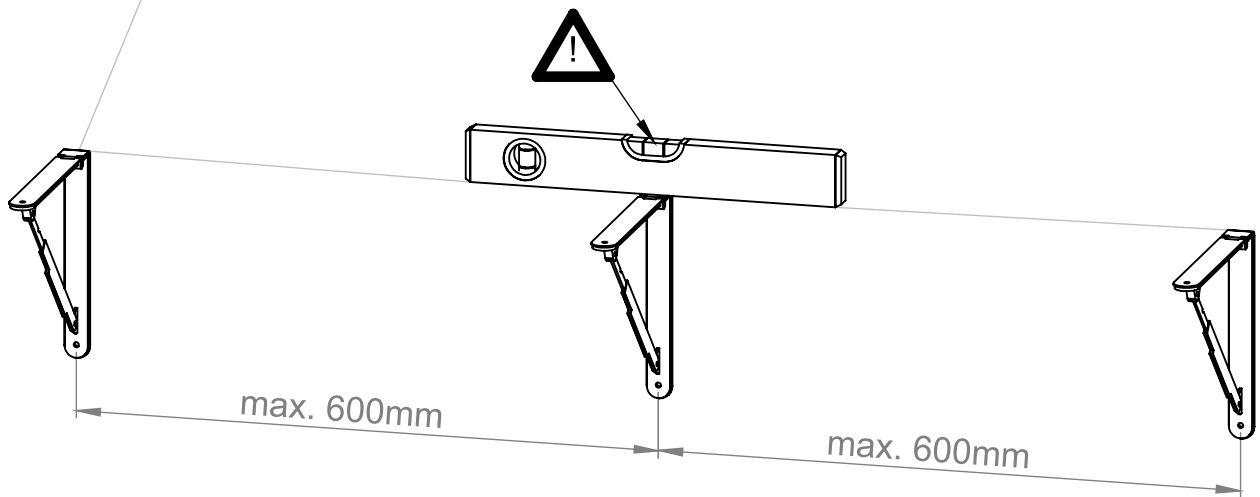

Montageanleitung für Tablar mit Konsolen

REB-REC-KOS-10000

1

Konsole

1400 Maß A=210mm

1401 Maß A=320mm

1402 Maß A=430mm

716
4,5 x 25

1

Konsole

Befestigungsmaterial ist entsprechend der Wandbeschaffenheit zu wählen!

2

1

716
4,5 x 25