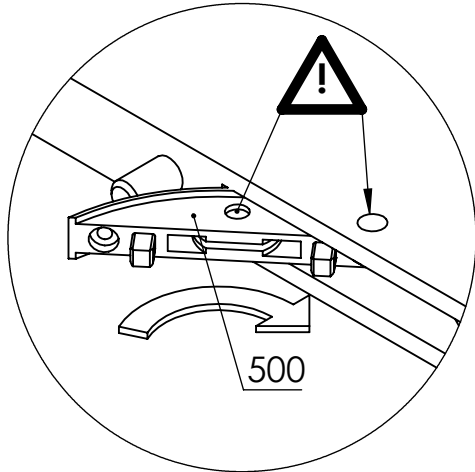

Montageanleitung für Nachttisch

1.

2

3

500

501

609

2.