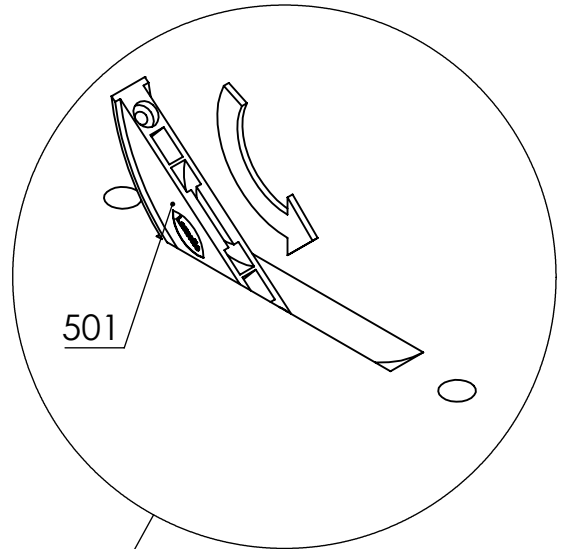

Montageanleitung für Nachttisch

1.

2

3

500

501

609

2.