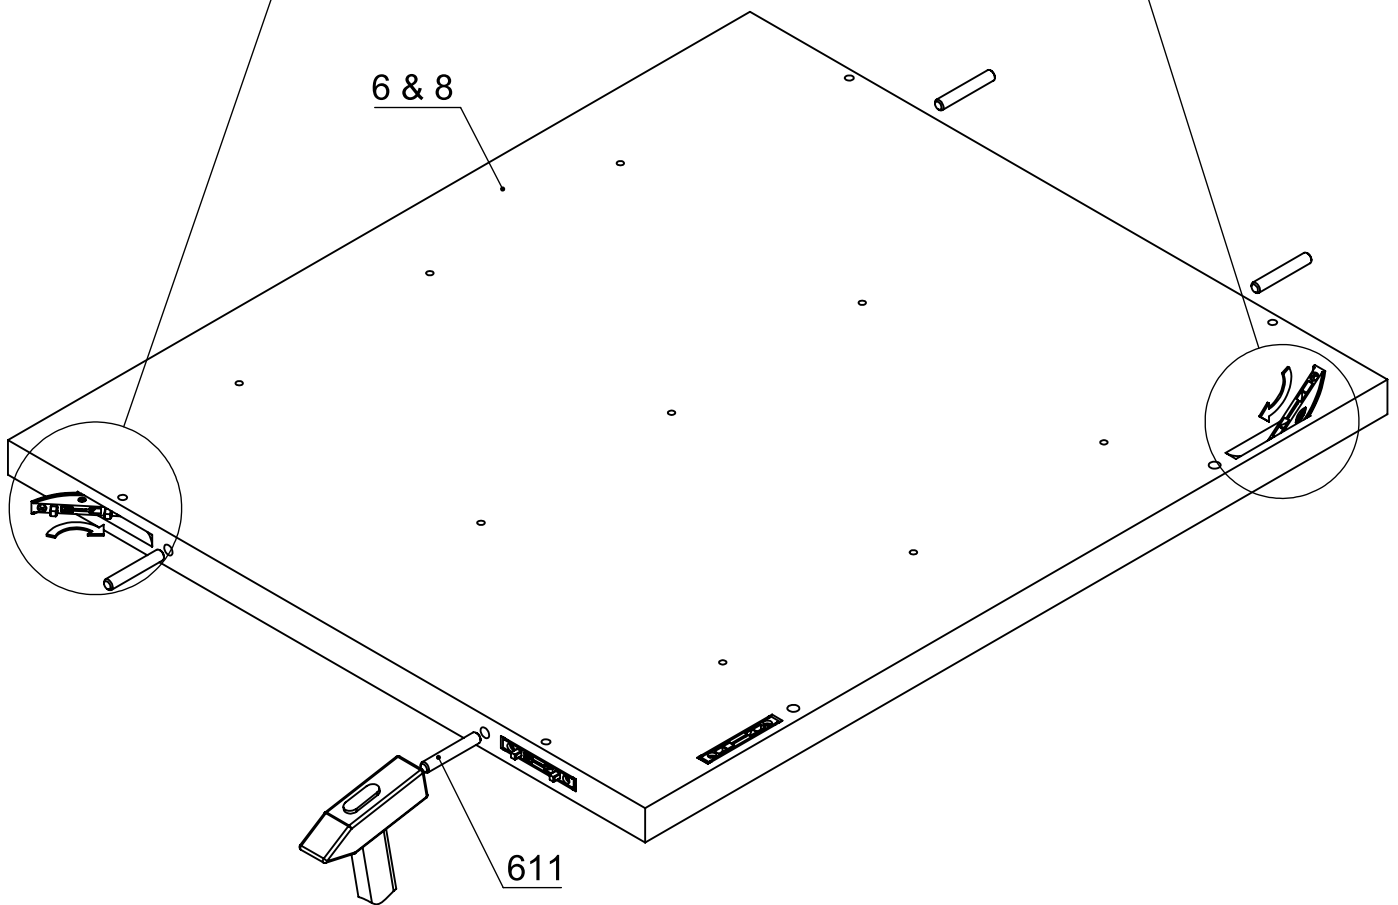

# Montageanleitung für Esstisch

ETI-REC-SPF-10010

<p><b>1</b></p>	<p><b>2</b></p>	<p><b>3</b></p>	<p><b>4</b></p>	
<p><b>5</b></p>	<p><b>6</b></p>	<p><b>7</b></p>	<p><b>8</b></p>	
<p><b>9</b></p>	<p><b>10</b></p>	<p><b>500</b></p>	<p><b>501</b></p>	
<p><b>609</b> <b>8 x 40</b></p>	<p><b>611</b> <b>8 x 50</b></p>	<p><b>800</b></p>	<p><b>917</b></p>	<p><b>517</b></p>

Die Anzahl dieser Position ist davon abhängig, wie der Esstisch konfiguriert wurde.

1.

5

500

501

611  
8 x 50

2.

6

8

501

500

611  
8 x 50

3.

5

6

8