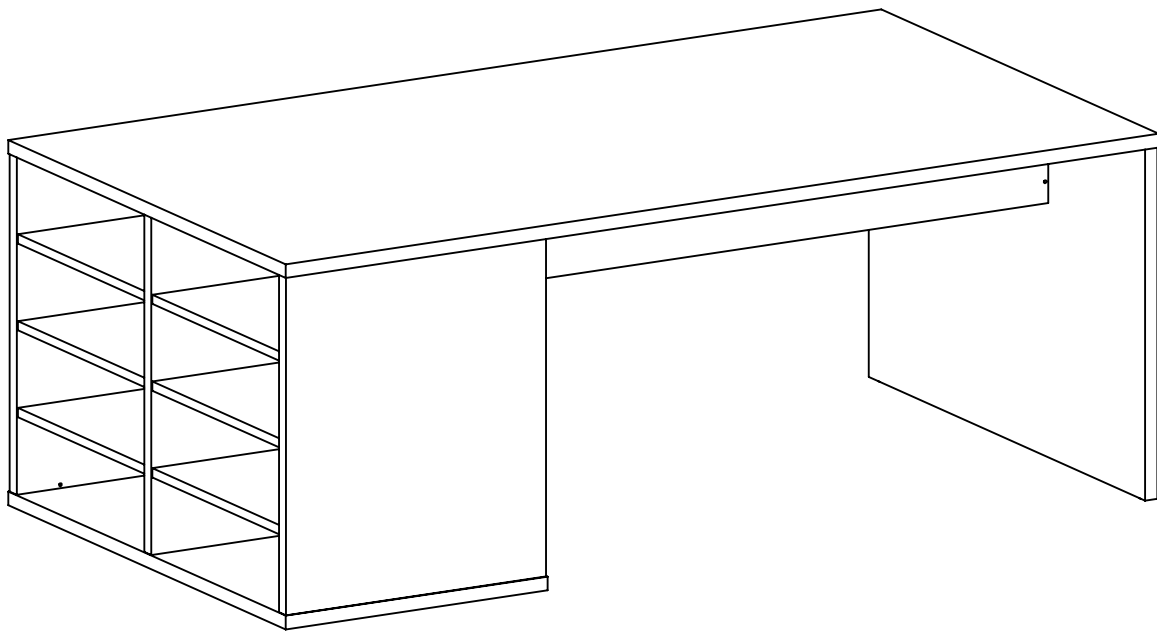

# Montageanleitung für Esstisch

ETI-REC-SPF-10010

<p><b>1</b></p>	<p><b>2</b></p>	<p><b>3</b></p>	<p><b>4</b></p>	
<p><b>5</b></p>	<p><b>6</b></p>	<p><b>7</b></p>	<p><b>8</b></p>	
<p><b>9</b></p>	<p><b>10</b></p>	<p><b>500</b></p>	<p><b>501</b></p>	
<p><b>609</b> <b>8 x 40</b></p>	<p><b>611</b> <b>8 x 50</b></p>	<p><b>800</b></p>	<p><b>917</b></p>	<p><b>517</b></p>

Die Anzahl dieser Position ist davon abhängig, wie der Esstisch konfiguriert wurde.

1.

5

500

501

611  
8 x 50

2.

6