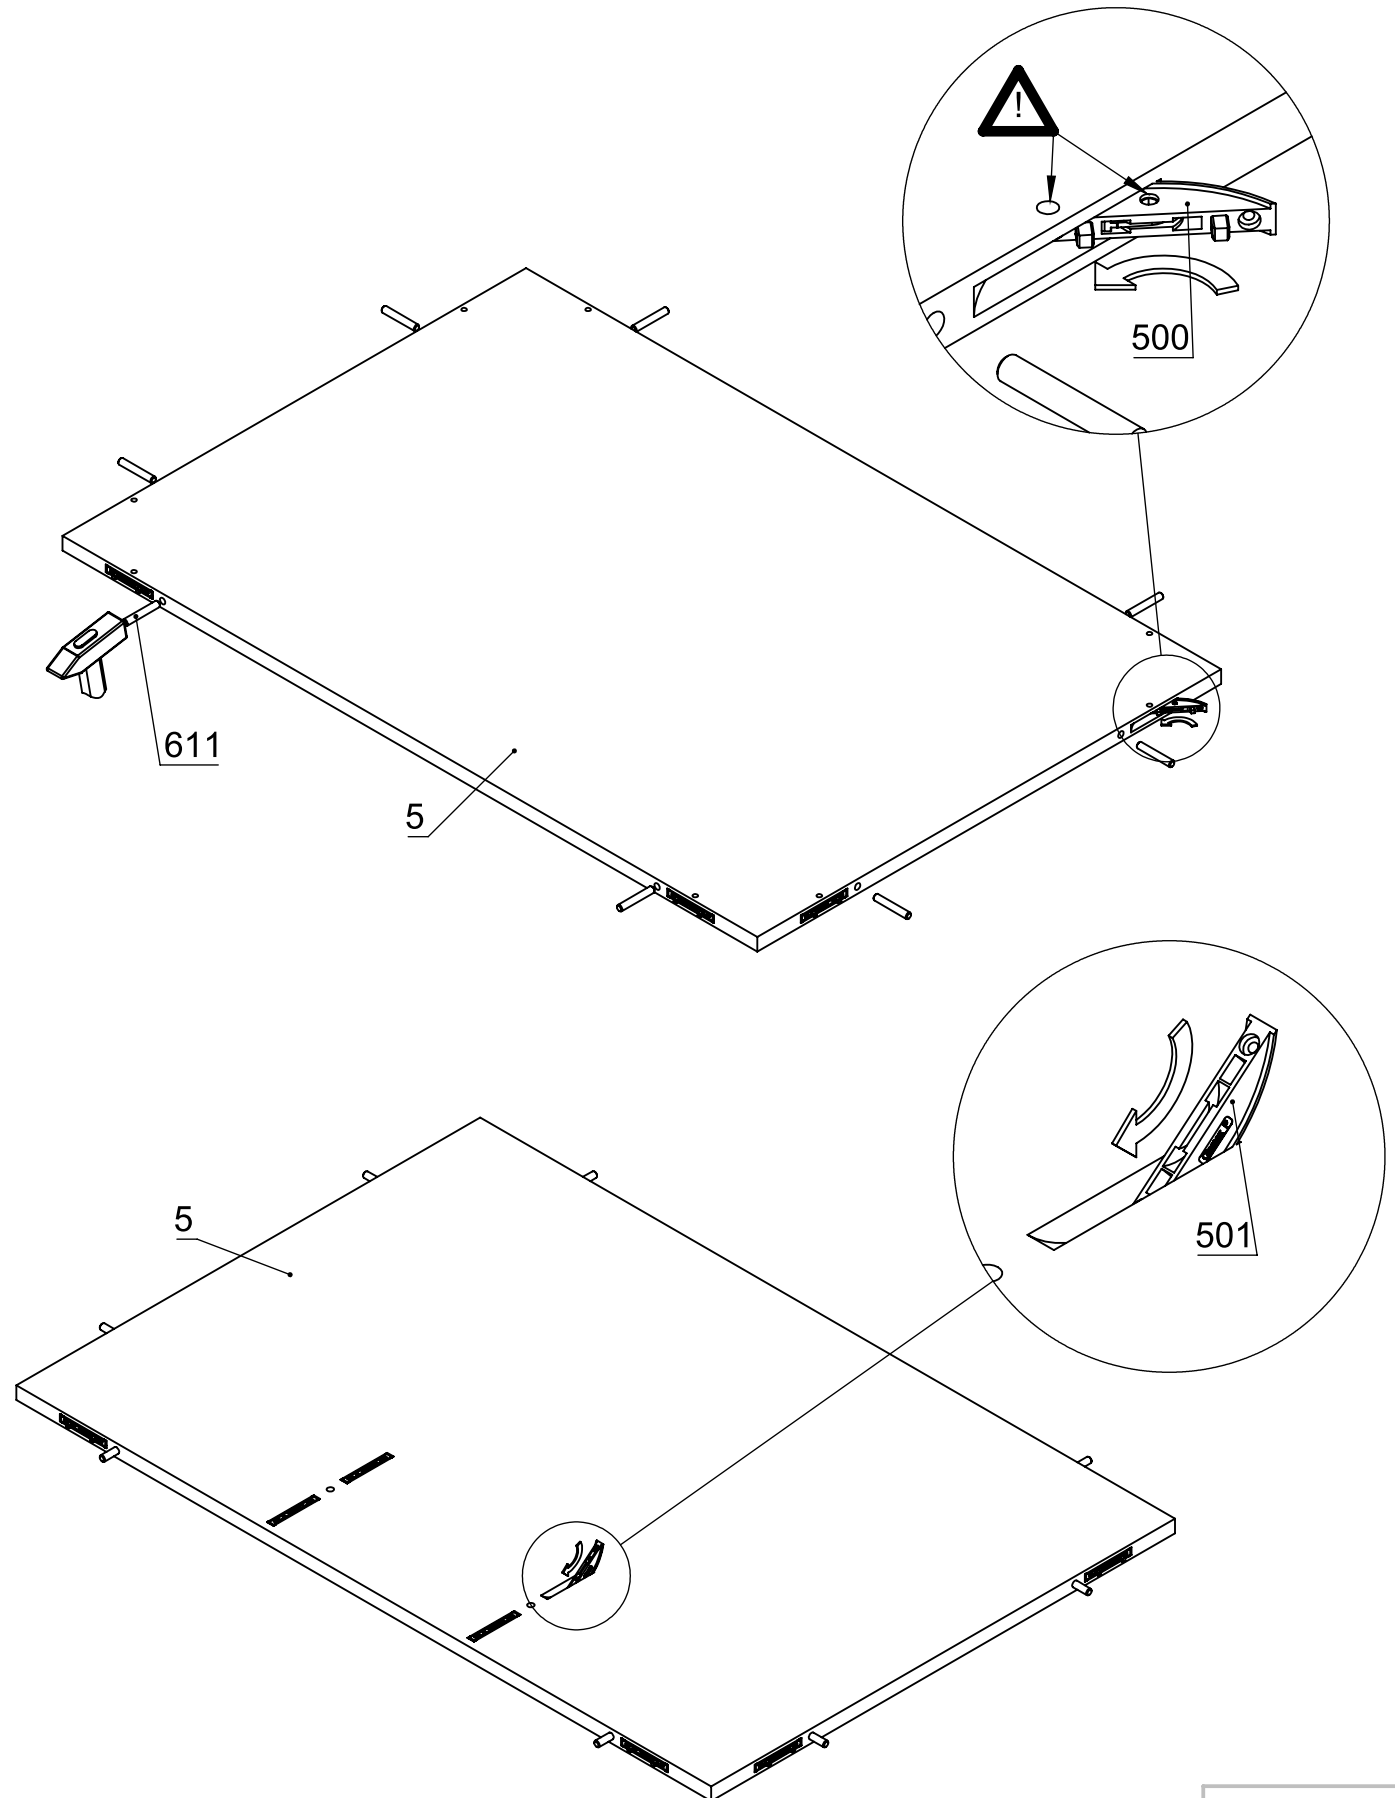

# Montageanleitung für Esstisch

ETI-REC-SPF-10010

<p><b>1</b></p>	<p><b>2</b></p>	<p><b>3</b></p>	<p><b>4</b></p>	
<p><b>5</b></p>	<p><b>6</b></p>	<p><b>7</b></p>	<p><b>8</b></p>	
<p><b>9</b></p>	<p><b>10</b></p>	<p><b>500</b></p>	<p><b>501</b></p>	
<p><b>609</b> <b>8 x 40</b></p>	<p><b>611</b> <b>8 x 50</b></p>	<p><b>800</b></p>	<p><b>917</b></p>	<p><b>517</b></p>

Die Anzahl dieser Position ist davon abhängig, wie der Esstisch konfiguriert wurde.

1.

5

500

501

611  
8 x 50

2.

6

8.

917

9.

2

500

501

611  
8 x 50

800