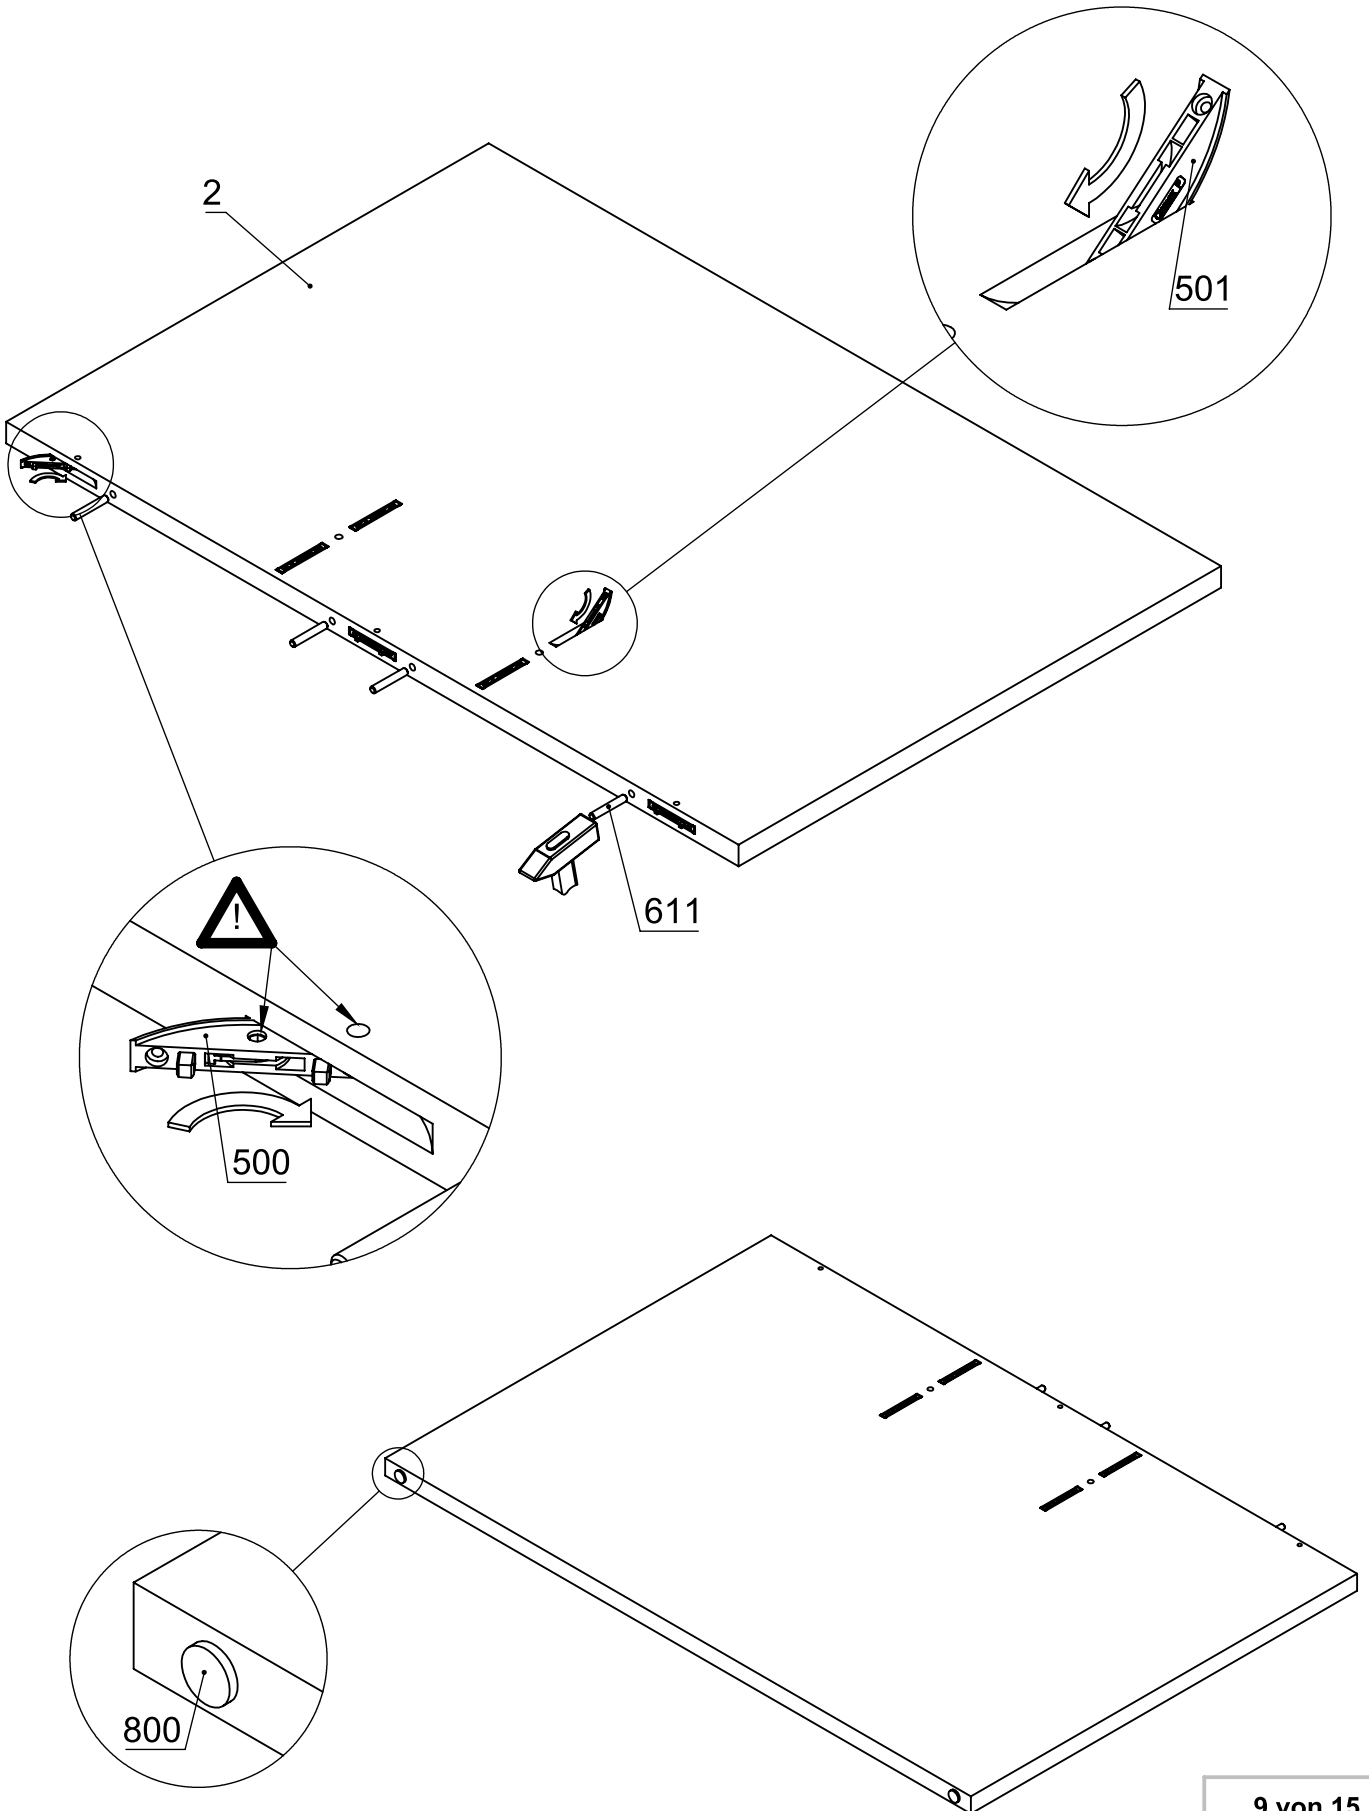

# Montageanleitung für Esstisch

ETI-REC-SPF-10010

<p><b>1</b></p>	<p><b>2</b></p>	<p><b>3</b></p>	<p><b>4</b></p>	
<p><b>5</b></p>	<p><b>6</b></p>	<p><b>7</b></p>	<p><b>8</b></p>	
<p><b>9</b></p>	<p><b>10</b></p>	<p><b>500</b></p>	<p><b>501</b></p>	
<p><b>609</b> <b>8 x 40</b></p>	<p><b>611</b> <b>8 x 50</b></p>	<p><b>800</b></p>	<p><b>917</b></p>	<p><b>517</b></p>

8.

917

9.

2

500

501

611  
8 x 50

800