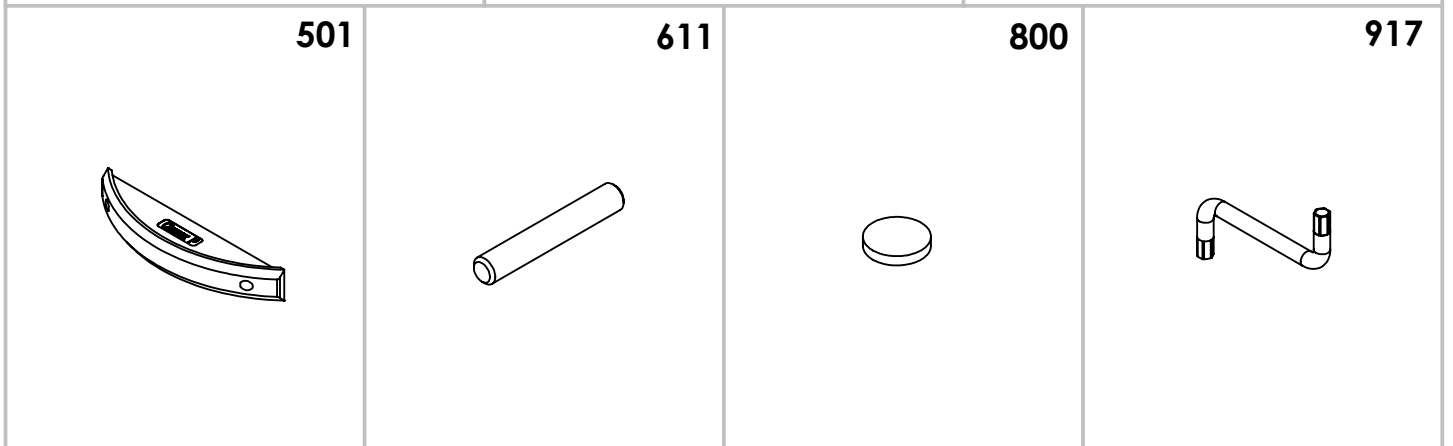

# Montageanleitung für Esstisch

ETI-REC-SPF-10000

1.

2

3

500

501

611