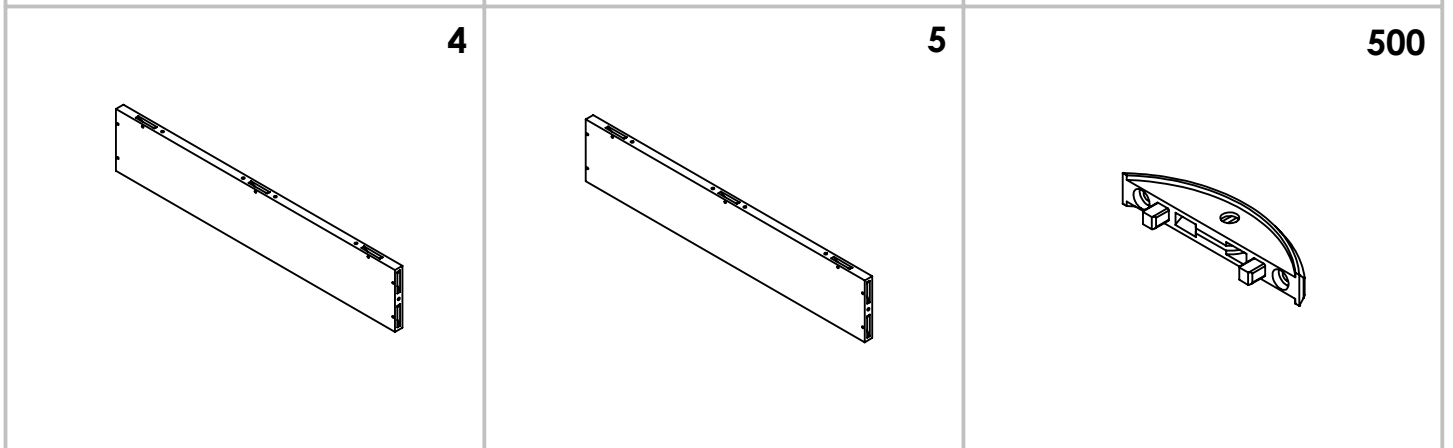

# Montageanleitung für Esstisch

ETI-REC-SPF-10000

1.

2

3

500

501

611