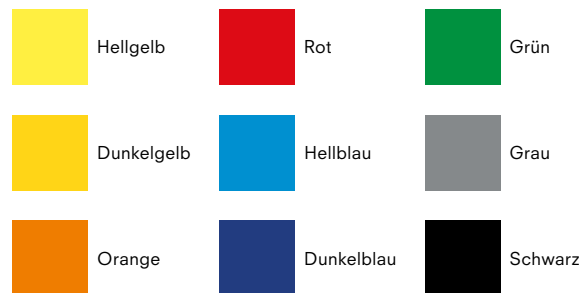

FARBEN

LIEFERPROGRAMM

Dicke mm	3	5	8	10	19
Standardformate (BxL)					
1220 x 2440 mm	■ ■ ■ ■ ■ ■	■ ■ ■ ■ ■			
1560 x 3050 mm	■ ■ ■ ■ ■ ■ ■ ■ ■ ■	■ ■ ■ ■ ■ ■ ■ ■ ■			■
2050 x 3050 mm	■ ■ ■ ■ ■ ■ ■ ■ ■ ■	■ ■ ■ ■ ■ ■ ■ ■ ■ ■	■ ■ ■ ■ ■ ■ ■ ■ ■ ■	■ ■ ■ ■ ■ ■ ■ ■ ■ ■	■

Die angegebenen Abmessungen sind Standardmaße ab Werk. Sonderformate erhalten Sie auf Anfrage sowie maßgenaue Zuschnitte bei Ihrem Händler.